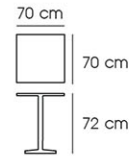

White / Black Gray / Black

PN9353

Dim. 48.5 x 55.5 x 77 cm

Material : PP

Yellow

Red

Brown

PN9354

Dim. 48.5 x 59.5 x 81.5 cm

Material : PP

Beige

Olive green

Teal Blue

PN9355

Dim. 48.5 x 54.5 x 77 cm

Material : PP

PN94314-R35

Dia. 35 x 50.5 cm
 Packing 1 PC / CTN
 Ctn.Dim. 53 x 38 x 12 cm
 1x20' 1085 PCS
 Material : Metal

PN94131-R70

Dia. 70 x 72 cm
 Packing 1 PC / CTN
 Ctn.Dim. 73 x 73 x 12 cm
 1x20' 410 PCS
 Material : Carbon steel

PN94134AL

Dim. 70 x 70 x 72 cm
Packing 1 PC / CTN
Ctn.Dim. 72 x 72 x 12 cm
1x20' 420 PCS
Material : Aluminum

PN94076

Dia. 62 x 105 cm
Packing 1 PC / 2 CTNS
Ctn.Dim. 97 x 8 x 8 cm (Top)
63 x 63 x 13 cm (Leg)
1x20' 450 PCS
Material : PP with Chromed leg