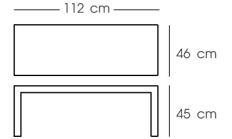

### PN92658AL

Dim. 54 x 59 x 83 cm  
Packing 6 PCS / CTN  
Ctn.Dim. 81 x 57 x 107 cm  
1x20' 312 PCS

Material : Aluminium

White Beige Black Dark Blue Green

### PN92654AL

Dim. 63 x 63 x 86 cm  
Packing 6 PCS / CTN  
Ctn.Dim. 81 x 57 x 107 cm  
1x20' 312 PCS

Material : Aluminium

White Beige Black Dark Blue Green

Find out your life style with comfortable chair

### PN94129AL

Dim. 75 x 75 x 73.5 cm  
 Packing 1 PC / CTN  
 Ctn.Dim. 77 x 78 x 12 cm  
 1x20' 360 PCS

Material : Aluminium

### PN92654AL-Q110

Dim. 112 x 46 x 45 cm  
 Packing 1 PC / CTN  
 Ctn.Dim. 121 x 14 x 47 cm  
 1x20' 325 PCS

Material : Aluminium

Green

White

Beige

Black

Dark Blue