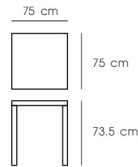

### PN92658AL

Dim. 54 x 59 x 83 cm  
Packing 6 PCS / CTN  
Ctn.Dim. 81 x 57 x 107 cm  
1x20' 312 PCS

Material : Aluminium

White Beige Black Dark Blue Green

### PN92654AL

Dim. 63 x 63 x 86 cm  
Packing 6 PCS / CTN  
Ctn.Dim. 81 x 57 x 107 cm  
1x20' 312 PCS

Material : Aluminium

White Beige Black Dark Blue Green

Find out your life style with comfortable chair

### PN94129AL

Dim. 75 x 75 x 73.5 cm  
 Packing 1 PC / CTN  
 Ctn.Dim. 77 x 78 x 12 cm  
 1x20' 360 PCS

Material : Aluminium

### PN92654AL-Q110

Dim. 112 x 46 x 45 cm  
 Packing 1 PC / CTN  
 Ctn.Dim. 121 x 14 x 47 cm  
 1x20' 325 PCS

Material : Aluminium

Green

White

Beige

Black

Dark Blue