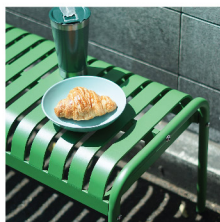

### PN92654AL-Q110

Dim. 112 x 46 x 45 cm  
 Packing 1 PC / CTN  
 Ctn.Dim. 121 x 14 x 47 cm  
 1x20' 325 PCS

Material : Aluminium

Green

White

Beige

Black

Dark Blue