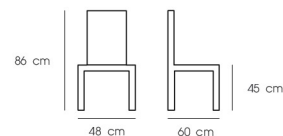

### PN92654/1AL

Dim. 48 x 60 x 86 cm  
Packing 6 PCS / CTN  
Ctn.Dim. 81 x 57 x 107 cm  
1x20' 312 PCS

Material : Aluminium

White Beige Black Dark Blue Green

### PN92658AL

Dim. 54 x 59 x 83 cm  
Packing 6 PCS / CTN  
Ctn.Dim. 81 x 57 x 107 cm  
1x20' 312 PCS

Material : Aluminium

White Beige Black Dark Blue Green

### PN94129AL

Dim. 75 x 75 x 73.5 cm  
 Packing 1 PC / CTN  
 Ctn.Dim. 77 x 78 x 12 cm  
 1x20' 360 PCS

Material : Aluminium

### PN92654AL-Q110

Dim. 112 x 46 x 45 cm  
 Packing 1 PC / CTN  
 Ctn.Dim. 121 x 14 x 47 cm  
 1x20' 325 PCS

Material : Aluminium

Green

White

Beige

Black

Dark Blue