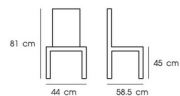

### PN9137

Dim. 44 x 58.5 x 81 cm  
 Packing 4 PCS / BND  
 Bnd.Dim. 44.5 x 74.3 x 95.3 cm  
 1x20' 480 PCS

Material : PP

White

Gray

Charcoal

Black

Brown

### PN9213

Dim. 43.5 x 51.5 x 78 cm  
 Packing 4 PCS / BND  
 Bnd.Dim. 44 x 60 x 93.3 cm  
 1x20' 528 PCS

Material : PP

White

Gray

Charcoal

Black

Brown

### PN92652

Dim. 52.5 x 53.5 x 77 cm  
 Packing 4 PCS / CTN  
 Ctn.Dim. 67 x 54 x 91 cm  
 1x20' 316 PCS

Material : PP

White

Black Gray

Mind Gray

### PN92651

Dim. 48.5 x 52 x 78 cm  
 Packing 4 PCS / CTN  
 Ctn.Dim. 67 x 49 x 55.5 cm  
 49 x 28 x 34 cm (L Shape)  
 1x20' 432 PCS

Material : PP

White

Black Gray

Mind Gray