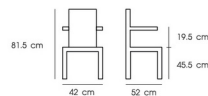

## PN9351

Dim. 42 x 52 x 81.5 cm  
Packing 4 PCS / BND  
Bnd.Dim. 46 x 70 x 94 cm  
1x20' 480 PCS

Material : PP

White Beige In-Blue Gray

## PN9352

Dim. 42 x 52 x 81.5 cm  
Packing 4 PCS / BND  
Bnd.Dim. 42 x 70 x 94 cm  
1x20' 504 PCS

Material : PP

White Beige In-Blue Gray

### PN9169

Dim. 43 x 52 x 78 cm  
 Packing 4 PCS / BND  
 Bnd.Dim. 48 x 63.5 x 95 cm  
 1x20' 560 PCS

lbrn. 1309-2538

Material : PP

White

Beige

In-Blue

Gray

### PN9137

Dim. 44 x 58.5 x 81 cm  
 Packing 4 PCS / BND  
 Bnd.Dim. 44.5 x 74.3 x 95.3 cm  
 1x20' 480 PCS

Material : PP

White

Gray

Charcoal

Black

Brown