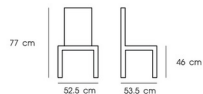

### PN9213

Dim. 43.5 x 51.5 x 78 cm  
 Packing 4 PCS / BND  
 Bnd.Dim. 44 x 60 x 93.3 cm  
 1x20' 528 PCS

Material : PP

White

Gray

Charcoal

Black

Brown

### PN92652

Dim. 52.5 x 53.5 x 77 cm  
 Packing 4 PCS / CTN  
 Ctn.Dim. 67 x 54 x 91 cm  
 1x20' 316 PCS

Material : PP

White

Black Gray

Mind Gray

### PN92651

Dim. 48.5 x 52 x 78 cm  
 Packing 4 PCS / CTN  
 Ctn.Dim. 67 x 49 x 55.5 cm  
 49 x 28 x 34 cm (L Shape)  
 1x20' 432 PCS

Material : PP

White

Black Gray

Mind Gray

### PN92644

Dim. 47.5 x 54 x 79 cm  
 Packing 4 PCS / CTN  
 Ctn.Dim. 66.5 x 48.5 x 88 cm  
 1x20' 360 PCS

Material : PP

White

Green

Light Gray