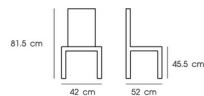

## PN9351

Dim. 42 x 52 x 81.5 cm  
Packing 4 PCS / BND  
Bnd.Dim. 46 x 70 x 94 cm  
1x20' 480 PCS

Material : PP

White Beige In-Blue Gray

## PN9352

Dim. 42 x 52 x 81.5 cm  
Packing 4 PCS / BND  
Bnd.Dim. 42 x 70 x 94 cm  
1x20' 504 PCS

Material : PP

White Beige In-Blue Gray

### PN9169

Dim. 43 x 52 x 78 cm  
 Packing 4 PCS / BND  
 Bnd.Dim. 48 x 63.5 x 95 cm  
 1x20' 560 PCS

lbrn. 1309-2538

Material : PP

White

Beige

In-Blue

Gray

### PN9137

Dim. 44 x 58.5 x 81 cm  
 Packing 4 PCS / BND  
 Bnd.Dim. 44.5 x 74.3 x 95.3 cm  
 1x20' 480 PCS

Material : PP

White

Gray

Charcoal

Black

Brown