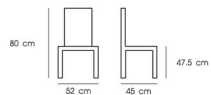

### PN92633

Dim. 53 x 47 x 89 cm  
 Packing 4 PCS / CTN  
 Ctn.Dim. 48 x 80 x 103 cm  
 1x20' 260 PCS

Material : PP

White

Yellow

### PN92634

Dim. 49 x 46.5 x 77.5 cm  
 Packing 4 PCS / CTN  
 Ctn.Dim. 61 x 74 x 59 cm  
 1x20' 388 PCS

Material : PP

White

Dark Blue

Yellow

Gray

### PN92635

Dim. 52 x 45 x 80 cm

Packing 4 PCS / CTN

Ch.Dim. 56 x 57.5 x 71.5 cm

1x20' 452 PCS

Material : PP with fabric cushion

White

Dark Blue

### PN92636

Dim. 59.5 x 43.5 x 81.5 cm

Packing 4 PCS / CTN

Ch.Dim. 70 x 70 x 56 cm

1x20' 380 PCS

Material : PP+PU with PP legs

White

Dark Blue