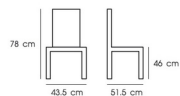

### PN9137

Dim. 44 x 58.5 x 81 cm  
 Packing 4 PCS / BND  
 Bnd.Dim. 44.5 x 74.3 x 95.3 cm  
 1x20' 480 PCS

Material : PP

White

Gray

Charcoal

Black

Brown

### PN9213

Dim. 43.5 x 51.5 x 78 cm  
 Packing 4 PCS / BND  
 Bnd.Dim. 44 x 60 x 93.3 cm  
 1x20' 528 PCS

Material : PP

White

Gray

Charcoal

Black

Brown

### PN92652

Dim. 52.5 x 53.5 x 77 cm  
 Packing 4 PCS / CTN  
 Ctn.Dim. 67 x 54 x 91 cm  
 1x20' 316 PCS

Material : PP

White

Black Gray

Mind Gray

### PN92651

Dim. 48.5 x 52 x 78 cm  
 Packing 4 PCS / CTN  
 Ctn.Dim. 67 x 49 x 55.5 cm  
 49 x 28 x 34 cm (L Shape)  
 1x20' 432 PCS

Material : PP

White

Black Gray

Mind Gray