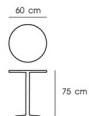

### PN94311WD

Dim. 55 x 55 x 47 cm  
 Packing 1 PC / CTN  
 Ctn.Dim. 62 x 62 x 14.5 cm  
 1x20' 465 PCS

Material : MDF top with oak leg

Wood

### PN94128-R60

Dia. 60 x 75 cm

Packing 1 PC / 2 CTNS

Ctn.Dim. 66 x 66 x 6 cm (Top)

49.5 x 49.5 x 39 cm (Leg)

1x20' 214 PCS

Material : PP

White