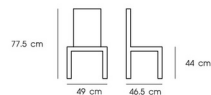

### PN92651

Dim. 48.5 x 52 x 78 cm  
 Packing 4 PCS / CTN  
 Ctn.Dim. 67 x 49 x 55.5 cm  
 49 x 28 x 34 cm (L Shape)  
 1x20' 432 PCS

Material : PP

White

Black Gray

Mind Gray

### PN92644

Dim. 47.5 x 54 x 79 cm  
 Packing 4 PCS / CTN  
 Ctn.Dim. 66.5 x 48.5 x 88 cm  
 1x20' 360 PCS

Material : PP

White

Green

Light Gray

### PN92633

Dim. 53 x 47 x 89 cm  
 Packing 4 PCS / CTN  
 Ctn.Dim. 48 x 80 x 103 cm  
 1x20' 260 PCS

Material : PP

White

Yellow

### PN92634

Dim. 49 x 46.5 x 77.5 cm  
 Packing 4 PCS / CTN  
 Ctn.Dim. 61 x 74 x 59 cm  
 1x20' 388 PCS

Material : PP

White

Dark Blue

Yellow

Gray