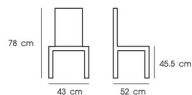

## PN9352

Dim. 42 x 52 x 81.5 cm  
Packing 4 PCS / BND  
Bnd.Dim. 42 x 70 x 94 cm  
1x20' 504 PCS

Material : PP

White Beige In-Blue Gray

### PN9169

Dim. 43 x 52 x 78 cm  
 Packing 4 PCS / BND  
 Bnd.Dim. 48 x 63.5 x 95 cm  
 1x20' 560 PCS

lbrn. 1309-2538

Material : PP

White

Beige

In-Blue

Gray

### PN9137

Dim. 44 x 58.5 x 81 cm  
 Packing 4 PCS / BND  
 Bnd.Dim. 44.5 x 74.3 x 95.3 cm  
 1x20' 480 PCS

Material : PP

White

Gray

Charcoal

Black

Brown

### PN9213

Dim. 43.5 x 51.5 x 78 cm  
 Packing 4 PCS / BND  
 Bnd.Dim. 44 x 60 x 93.3 cm  
 1x20' 528 PCS

Material : PP

White

Gray

Charcoal

Black

Brown