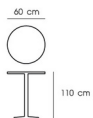

### PN94128-R60

Dia. 60 x 75 cm

Packing 1 PC / 2 CTNS

Ctn.Dim. 66 x 66 x 6 cm (Top)

49.5 x 49.5 x 39 cm (Leg)

1x20' 214 PCS

Material : PP

White

### PN94128-R60L

Dia. 60 x 110 cm

Packing 1 PC / 2 CTNS

Ctn.Dim. 66 x 66 x 6 cm (Top)

78 x 49.5 x 39 cm (Leg)

1x20' 147 PCS

Material : PP

White

### PN94017-R60S

Dia. 60 x 55 cm  
 Packing 1 PC / CTN  
 Ctn.Dim. 65.5 x 65.5 x 20 cm  
 1x20' 303 PCS

Material : PP

White