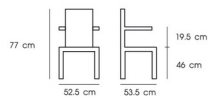

### PN9213

Dim. 43.5 x 51.5 x 78 cm  
 Packing 4 PCS / BND  
 Bnd.Dim. 44 x 60 x 93.3 cm  
 1x20' 528 PCS

Material : PP

White

Gray

Charcoal

Black

Brown

### PN92652

Dim. 52.5 x 53.5 x 77 cm  
 Packing 4 PCS / CTN  
 Ctn.Dim. 67 x 54 x 91 cm  
 1x20' 316 PCS

Material : PP

White

Black Gray

Mind Gray

### PN92651

Dim. 48.5 x 52 x 78 cm  
 Packing 4 PCS / CTN  
 Ctn.Dim. 67 x 49 x 55.5 cm  
 49 x 28 x 34 cm (L Shape)  
 1x20' 432 PCS

Material : PP

White

Black Gray

Mind Gray

### PN92633

Dim. 53 x 47 x 89 cm  
 Packing 4 PCS / CTN  
 Ctn.Dim. 48 x 80 x 103 cm  
 1x20' 260 PCS

Material : PP

White

Yellow