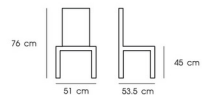

### PN92651

Dim. 48.5 x 52 x 78 cm  
 Packing 4 PCS / CTN  
 Ctn.Dim. 67 x 49 x 55.5 cm  
 49 x 28 x 34 cm (L Shape)  
 1x20' 432 PCS

Material : PP

White

Black Gray

Mind Gray

### PN92633

Dim. 53 x 47 x 89 cm  
 Packing 4 PCS / CTN  
 Ctn.Dim. 48 x 80 x 103 cm  
 1x20' 260 PCS

Material : PP

White

Yellow

### PN92634

Dim. 49 x 46.5 x 77.5 cm  
 Packing 4 PCS / CTN  
 Ctn.Dim. 61 x 74 x 59 cm  
 1x20' 388 PCS

Material : PP

White

Dark Blue

Yellow

Gray

### PN92631PU

Dim. 51 x 53.5 x 76 cm  
 Packing 4 PCS / CTN  
 Ctn.Dim. 65 x 54 x 69.5 cm  
 1x20' 424 PCS

Material : PP seat with PU cushion

White

Green

Gray