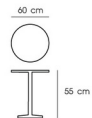

### PN94128-R60

Dia. 60 x 75 cm

Packing 1 PC / 2 CTNS

Ctn.Dim. 66 x 66 x 6 cm (Top)

49.5 x 49.5 x 39 cm (Leg)

1x20' 214 PCS

Material : PP

White

### PN94128-R60L

Dia. 60 x 110 cm

Packing 1 PC / 2 CTNS

Ctn.Dim. 66 x 66 x 6 cm (Top)

78 x 49.5 x 39 cm (Leg)

1x20' 147 PCS

Material : PP

White

### PN94017-R60S

Dia. 60 x 55 cm  
 Packing 1 PC / CTN  
 Ctn.Dim. 65.5 x 65.5 x 20 cm  
 1x20' 303 PCS

Material : PP

White