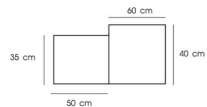

### PN94309

Dim. upper table: 60 x 60 x 40 cm  
 lower table: 50 x 50 x 35 cm

Packing 1 PC / CTN

Ctn.Dim. 62 x 62 x 42 cm  
 1x20' 161 PCS

Material : PP

White

Gray

CREATE  
YOUR OWN SPACE