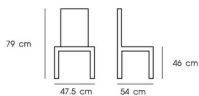

### PN92651

Dim. 48.5 x 52 x 78 cm  
 Packing 4 PCS / CTN  
 Ctn.Dim. 67 x 49 x 55.5 cm  
 49 x 28 x 34 cm (L Shape)  
 1x20' 432 PCS

Material : PP

White

Black Gray

Mind Gray

### PN92644

Dim. 47.5 x 54 x 79 cm  
 Packing 4 PCS / CTN  
 Ctn.Dim. 66.5 x 48.5 x 88 cm  
 1x20' 360 PCS

Material : PP

White

Green

Light Gray

### PN92633

Dim. 53 x 47 x 89 cm  
 Packing 4 PCS / CTN  
 Ctn.Dim. 48 x 80 x 103 cm  
 1x20' 260 PCS

Material : PP

White

Yellow

### PN92634

Dim. 49 x 46.5 x 77.5 cm  
 Packing 4 PCS / CTN  
 Ctn.Dim. 61 x 74 x 59 cm  
 1x20' 388 PCS

Material : PP

White

Dark Blue

Yellow

Gray