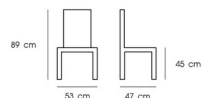

### PN92651

Dim. 48.5 x 52 x 78 cm  
 Packing 4 PCS / CTN  
 Ctn.Dim. 67 x 49 x 55.5 cm  
 49 x 28 x 34 cm (L Shape)  
 1x20' 432 PCS

Material : PP

White

Black Gray

Mind Gray

### PN92644

Dim. 47.5 x 54 x 79 cm  
 Packing 4 PCS / CTN  
 Ctn.Dim. 66.5 x 48.5 x 88 cm  
 1x20' 360 PCS

Material : PP

White

Green

Light Gray

### PN92633

Dim. 53 x 47 x 89 cm  
 Packing 4 PCS / CTN  
 Ctn.Dim. 48 x 80 x 103 cm  
 1x20' 260 PCS

Material : PP

White

Yellow

### PN92634

Dim. 49 x 46.5 x 77.5 cm  
 Packing 4 PCS / CTN  
 Ctn.Dim. 61 x 74 x 59 cm  
 1x20' 388 PCS

Material : PP

White

Dark Blue

Yellow

Gray