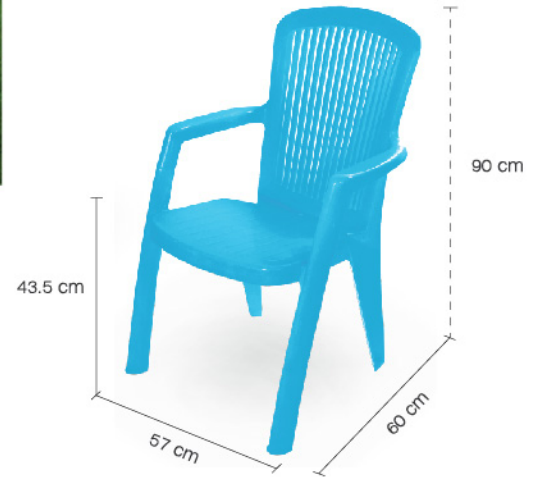

" with anti - slip rubber foot "

ซ้อนได้สูงสุด 50 ตัว

DEECHAIR

PN9155/PN9155A

Dim. 47 x 48 x 81 cm
Packing 12 PCS / BND
Ctn.Dim. 49 x 55 x 110 cm
1x20' 1,152 PCS

Green Orange Pink White / Dark Blue Red

UPTO
50
CHAIRS

ซ้อนได้สูงสุด 50 ตัว

- สามารถวางซ้อนได้กับของที่มีอยู่ในท้องตลาด -
Nestable with other brands in market

CHAMPCHAIR

PN92059/PN92059A

Dim. 47 x 48 x 81 cm

Packing 6 PCS / BND

Ctn.Dim. 52.7 x 52.7 x 111.1 cm

1x20' 1,056 PCS

Green Orange Pink White / Dark Blue Red

PLEARNCHAIR

PN9154/PN9154A

Dim. 59 x 76.5 x 88.5 cm
Packing 6 PCS / BND
Ctn.Dim. 61 x 81 x 124 cm
1x20' 342 PCS

Blue Green Orange Pink White / Dark Blue Red

ARMCHAIR

PN9054/PN9054A

Dim. 57 x 60 x 90 cm

Packing 6 PCS / BND

Ctn.Dim. 59 x 65 x 114 cm

1x20' 600 PCS

Green Orange Pink Grey White

Dark Blue Red

PLASTIC TABLE