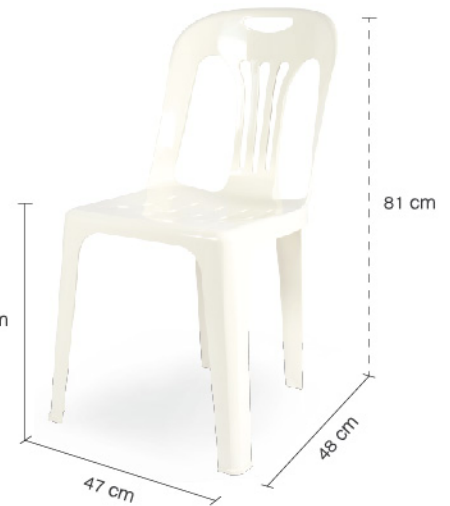

NORMALINE

PN9146/PN9146A

Dim. 48 x 54 x 82 cm

Packing 6 PCS / BND

Ctn.Dim. 49 x 55 x 108 cm

1x20' 1,440 PCS

Green Orange Pink White / Dark Blue Red

" with anti - slip rubber foot "

NORMASOLID

UPTO
50
CHAIRS

PN9145/PN9145A

Dim. 48 x 54 x 82 cm

Packing 6 PCS / BND

Ctn.Dim. 49 x 55 x 108 cm

1x20' 1,440 PCS

Green Orange Pink White / Dark Blue Red

" with anti - slip rubber foot "

ซ้อนได้สูงสุด 50 ตัว

DEECHAIR

PN9155/PN9155A

Dim. 47 x 48 x 81 cm
Packing 12 PCS / BND
Ctn.Dim. 49 x 55 x 110 cm
1x20' 1,152 PCS

Green Orange Pink White / Dark Blue Red

UPTO
50
CHAIRS

ซ้อนได้สูงสุด 50 ตัว

- สามารถวางซ้อนได้กับของที่มีอยู่ในท้องตลาด -
Nestable with other brands in market

CHAMPCHAIR

PN92059/PN92059A

Dim. 47 x 48 x 81 cm

Packing 6 PCS / BND

Ctn.Dim. 52.7 x 52.7 x 111.1 cm

1x20' 1,056 PCS