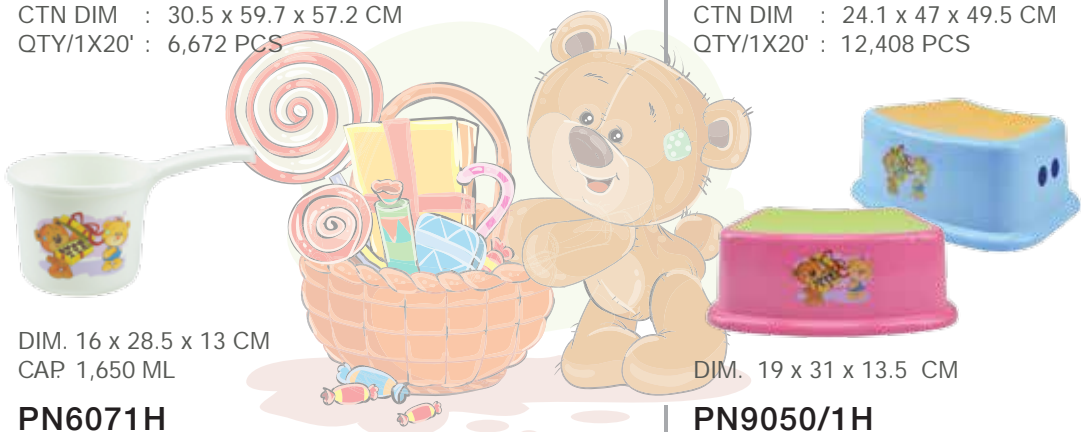

DIA. 27 x 29 CM
CAP. 7 L

PN6081H

PACKING : 24 PCS/CTN
CTN DIM : 30.5 x 59.7 x 57.2 CM
QTY/1X20' : 6,672 PCS

DIA. 22.5 x 20 CM
CAP. 1 GL

PN660/1H

PACKING : 24 PCS/CTN
CTN DIM : 24.1 x 47 x 49.5 CM
QTY/1X20' : 12,408 PCS

DIM. 16 x 28.5 x 13 CM
CAP. 1,650 ML

PN6071H

PACKING : 120 PCS/CTN
CTN DIM : 40.6 x 66 x 63.5 CM
QTY/1X20' : 20,400 PCS

DIM. 19 x 31 x 13.5 CM

PN9050/1H

PACKING : 24 PCS/CTN
CTN DIM : 38.1 x 53.3 x 45.7 CM
QTY/1X20' : 8,064 PCS